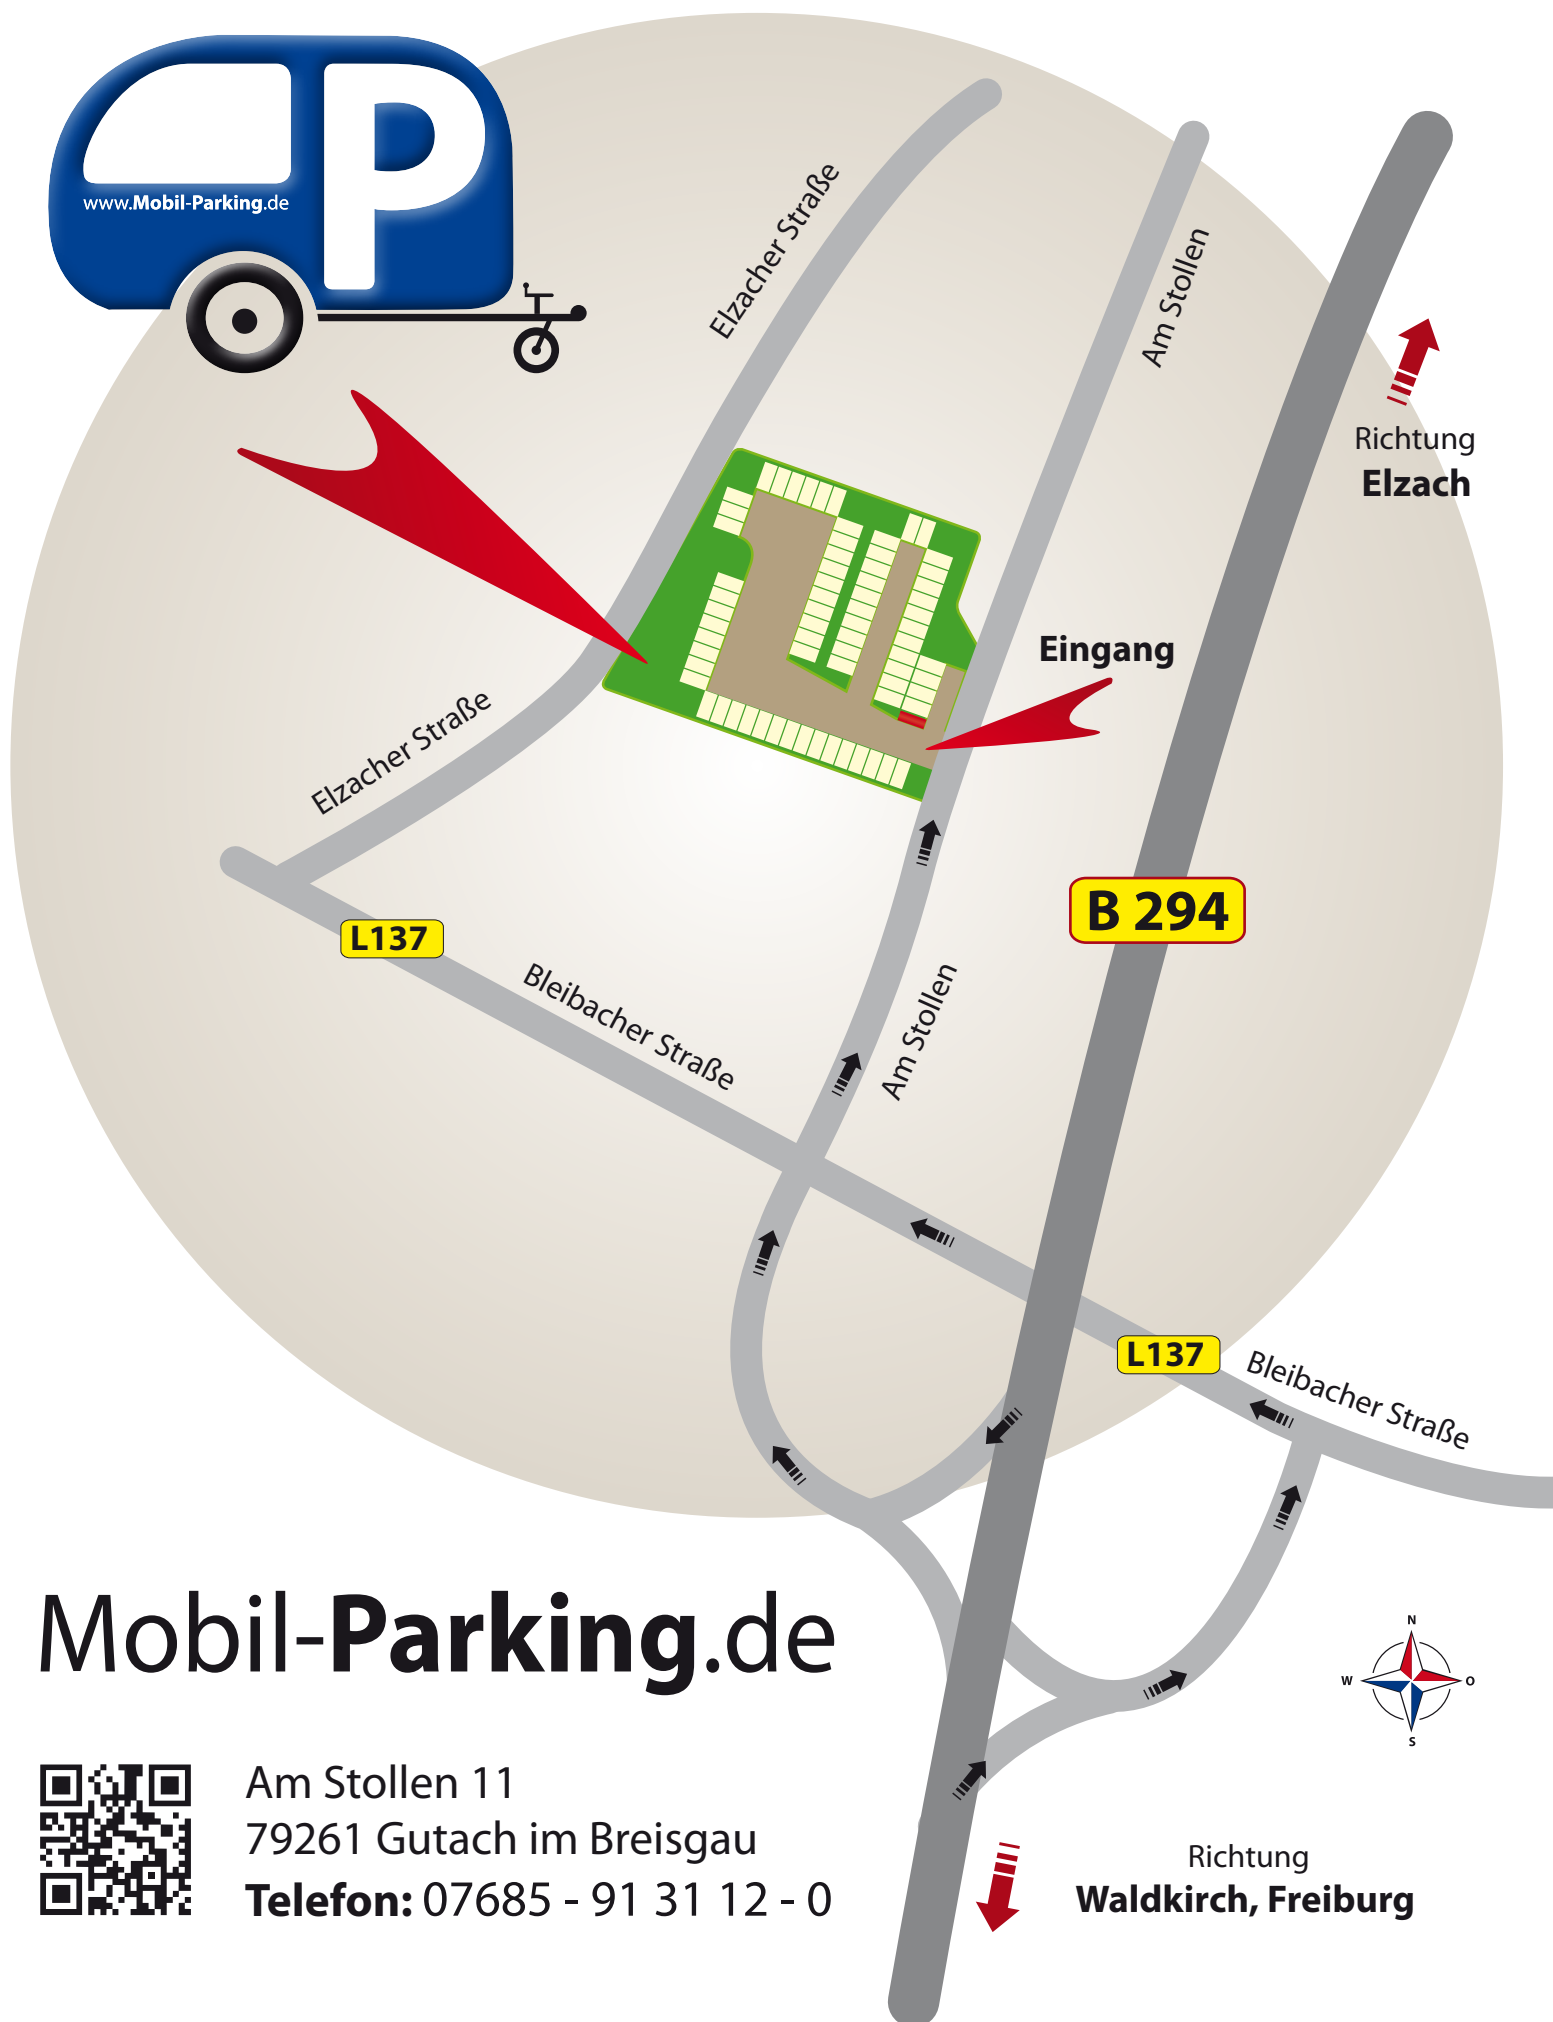

# Sie finden uns ganz leicht

**Mobil-Parking.de**

Am Stollen 11  
79261 Gutach im Breisgau  
**Telefon: 07685 - 91 31 12 - 0**

Richtung  
**Waldkirch, Freiburg**